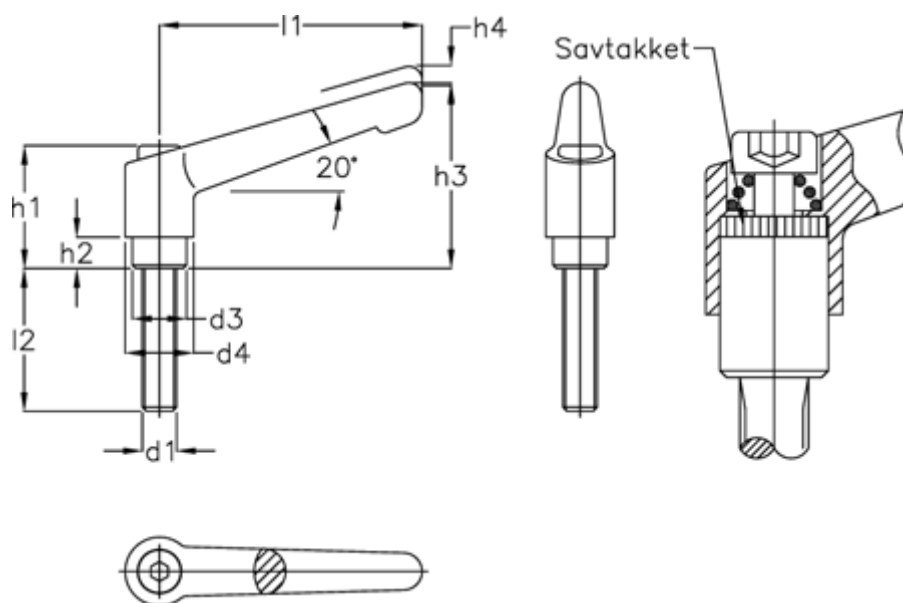

Varenummer: 201145953  
Beskrivelse: E+G indstilleligt spændegreb  
GN 300-45-M5-25-RH Ubehandlet

## Mål

d1 = M 5  
d3 = 10  
d4 = 13  
h1 = 24,5  
h2 = 4  
h3 = 35  
h4 = 3,5  
l1 = 45

l2 = 25